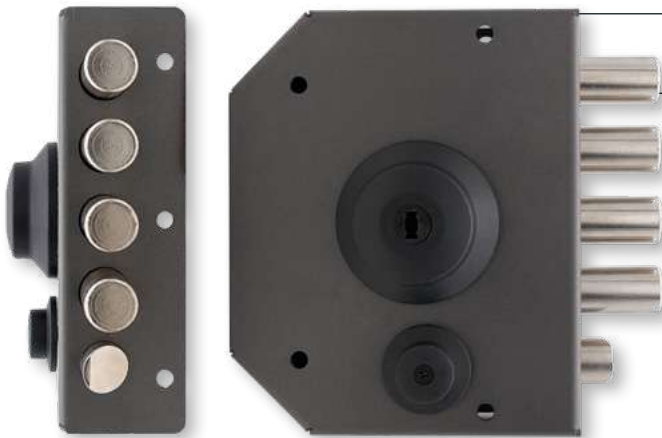

SENIOR T1210

- Cerradura con pestillo de resorte
- Apertura de llave interna
- Carrera del perno 40 mm
- CE. cilindro de llave plana reversible

A: Repisa mm	Hacia	Subastas
50	D.	NO: 0
60 estándar	I.	Si: 1
70		
80		
90		
100		

CÓDIGO

DESCRIPCIÓN

T1210 60 DX 0

Cerradura con pestillo de resorte Apertura de llave interna D. C.E. 60 mm - Pestillo

T1210 60 SX 0

Cerradura con pestillo de resorte Apertura de llave interna I. C.E. 60 mm - Pestillo